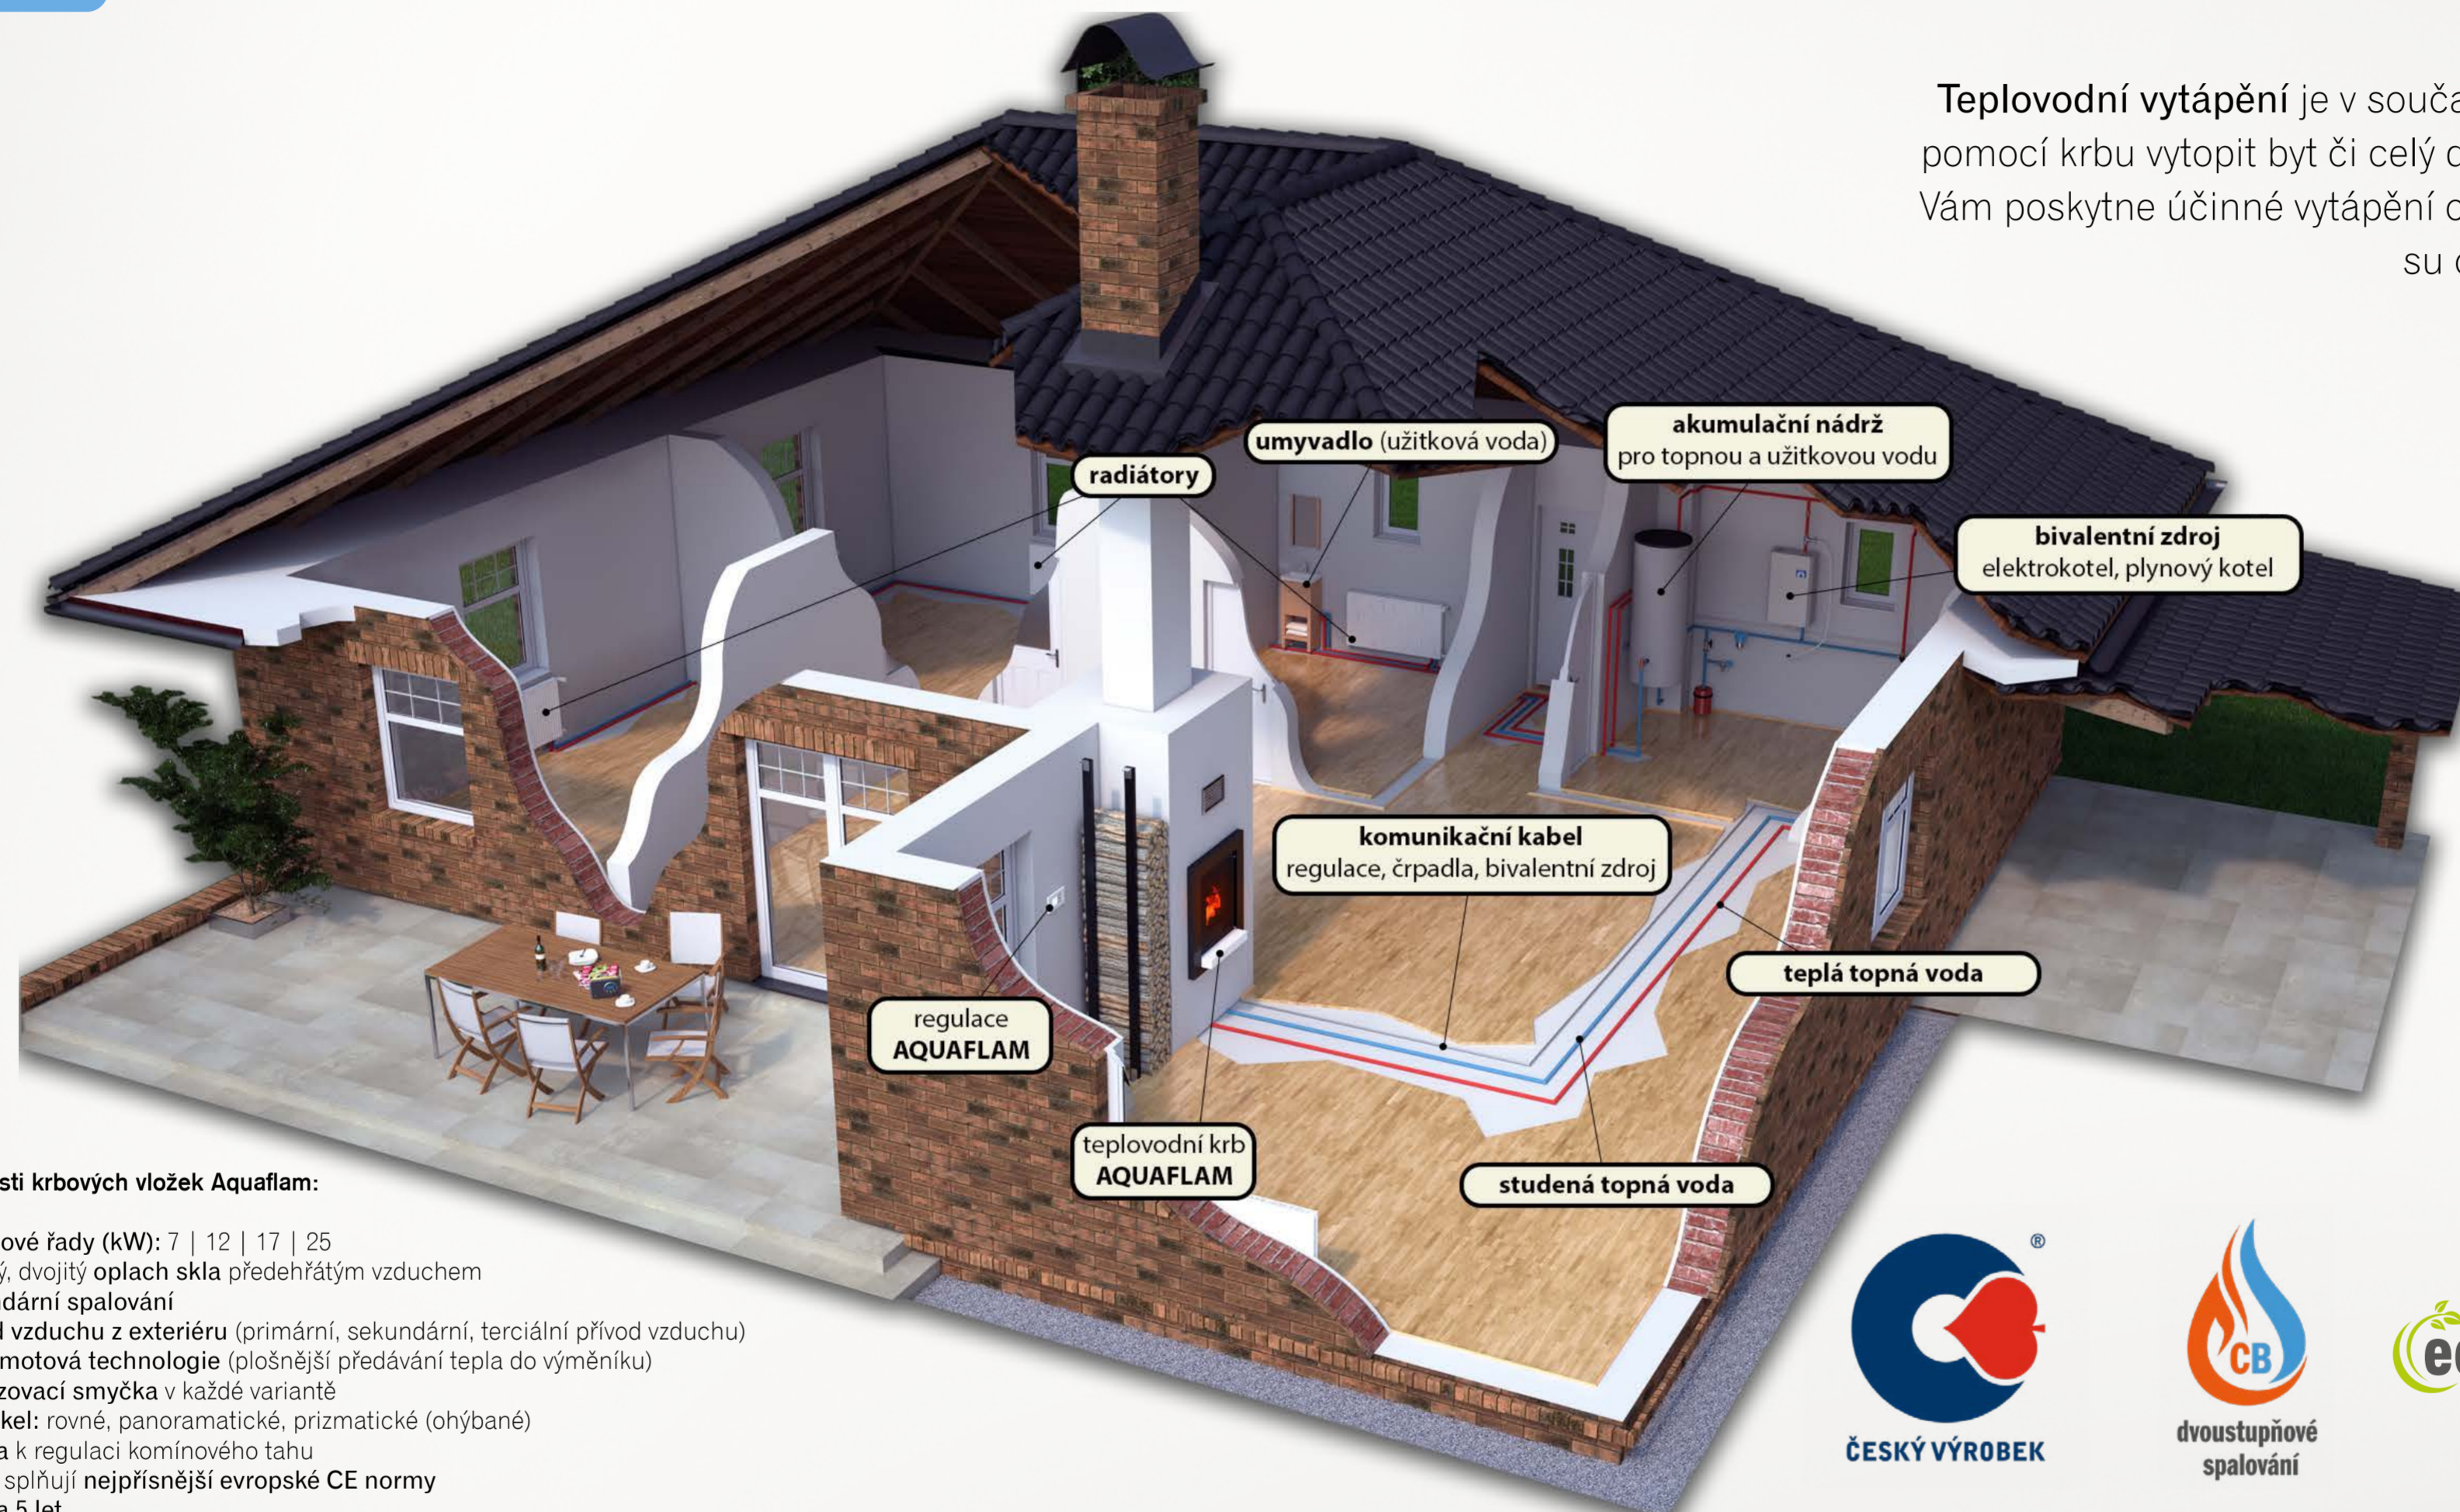

## Krbové vložky a kamna Aquaflam

Teplovodní vytápění je v současné době stále oblíbenější způsob, jak pomocí krbu vytopit byt či celý dům. Krbová vložka a kamna Aquaflam Vám poskytnou účinné vytápění celého domu a zároveň Vám odhalí krásu ohně přímo ve Vašem obývacím pokoji.

### Přednosti krbových vložek Aquaflam:

- výkonové řady (kW): 7 | 12 | 17 | 25
- účinný, dvojitý oplach skla předehřátým vzduchem
- sekundární spalování
- přívod vzduchu z exteriéru (primární, sekundární, terciální přívod vzduchu)
- bezšamotová technologie (plošnější předávání tepla do výměníku)
- ochlazovací smyčka v každé variantě
- typy skel: rovné, panoramatické, prizmatické (ohýbané)
- klapka k regulaci komínového tahu
- vložky splňují nejpřísnější evropské CE normy
- záruka 5 let